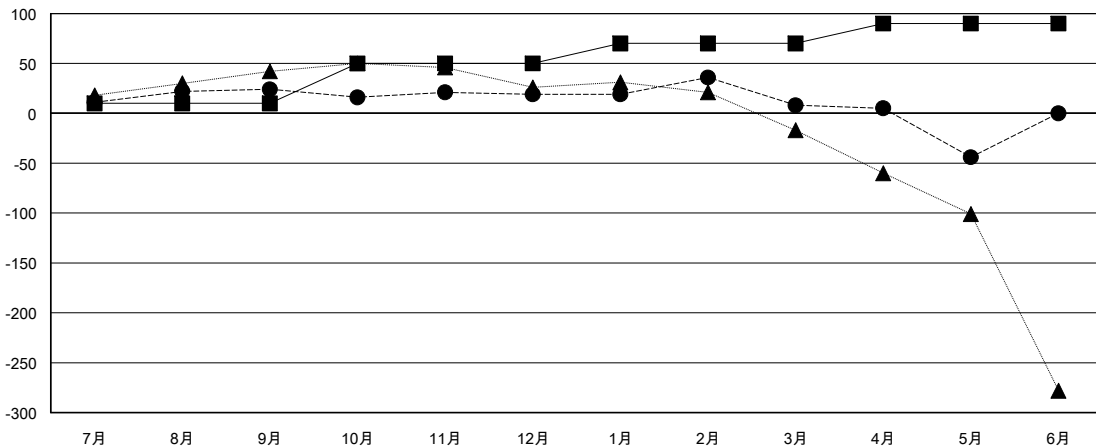

MONTHLY MEMBERSHIP PROGRESS REPORT

District 337 B

Results as of: 05/31/2019

GMT: MASAYOSHI MARUYAMA, YASUHISA NAKAMURA

地域 JAPAN

GMT会則地域

クラブ				名			
結果: 2018-2019				結果: 2018-2019			
四半期	新クラブ目標	新クラブ	解散クラブ	四半期	会員純増目標	会員増強実績	退会者(転籍を含む) 実際
7月/8月/9月	0	0	0	7月/8月/9月	10	59	33
10月/11月/12月	1	0	0	10月/11月/12月	40	33	37
1月/2月/3月	0	0	0	1月/2月/3月	20	40	51
4月/5月/6月	0	0	0	4月/5月/6月	20	31	82

新クラブ目標及び実績累計

会員目標及び実績累計

解散クラブ: 0	55 CLUBS OF 67 一名以上の新会員を登録	男女別 男性 2,045 (79.60%) 女性 524 (20.40%) 女性%年度目標: 50%
退会者 物故会員 17 クラブ解散 0 その他 186 合計 203	会員累計データを見るには、ここをクリック	世帯主/家族会員合計 888 国際会費半額の家族会員 419